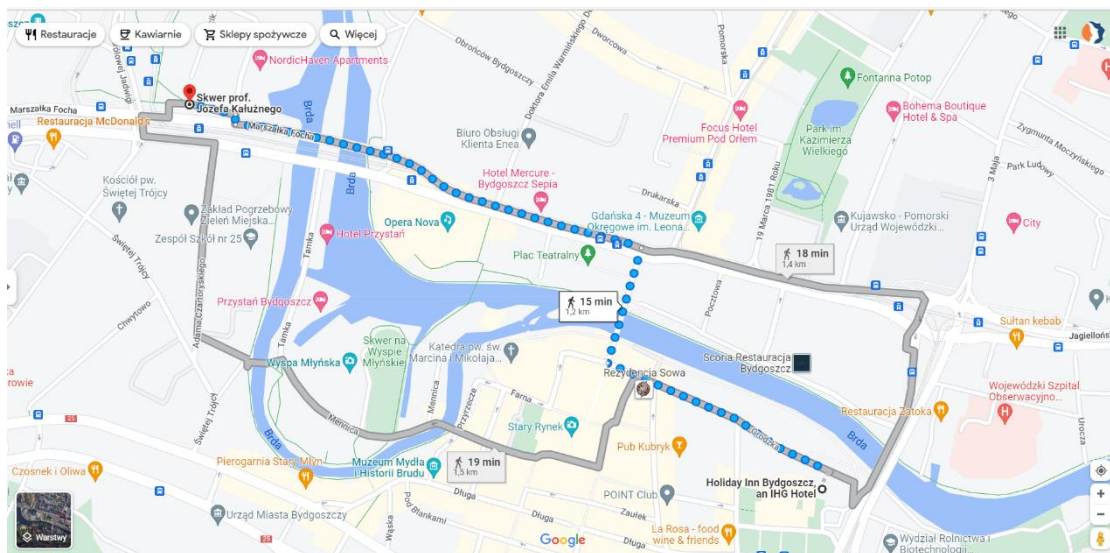

Holiday INN Bydgoszcz - Skwer prof. Józefa Kałużnego

Holiday Inn Bydgoszcz
Grodzka 36, 85-109 Bydgoszcz

Skwer prof. Józefa Kałużnego
most Solidarności 20, 85-200 Bydgoszcz

Skwer prof. Józefa Kałużnego – Młyny Rothera

Skwer prof. Józefa Kałużnego
most Solidarności 20, 85-200 Bydgoszcz

Młyny Rothera
Mennica 10, 85-112 Bydgoszcz